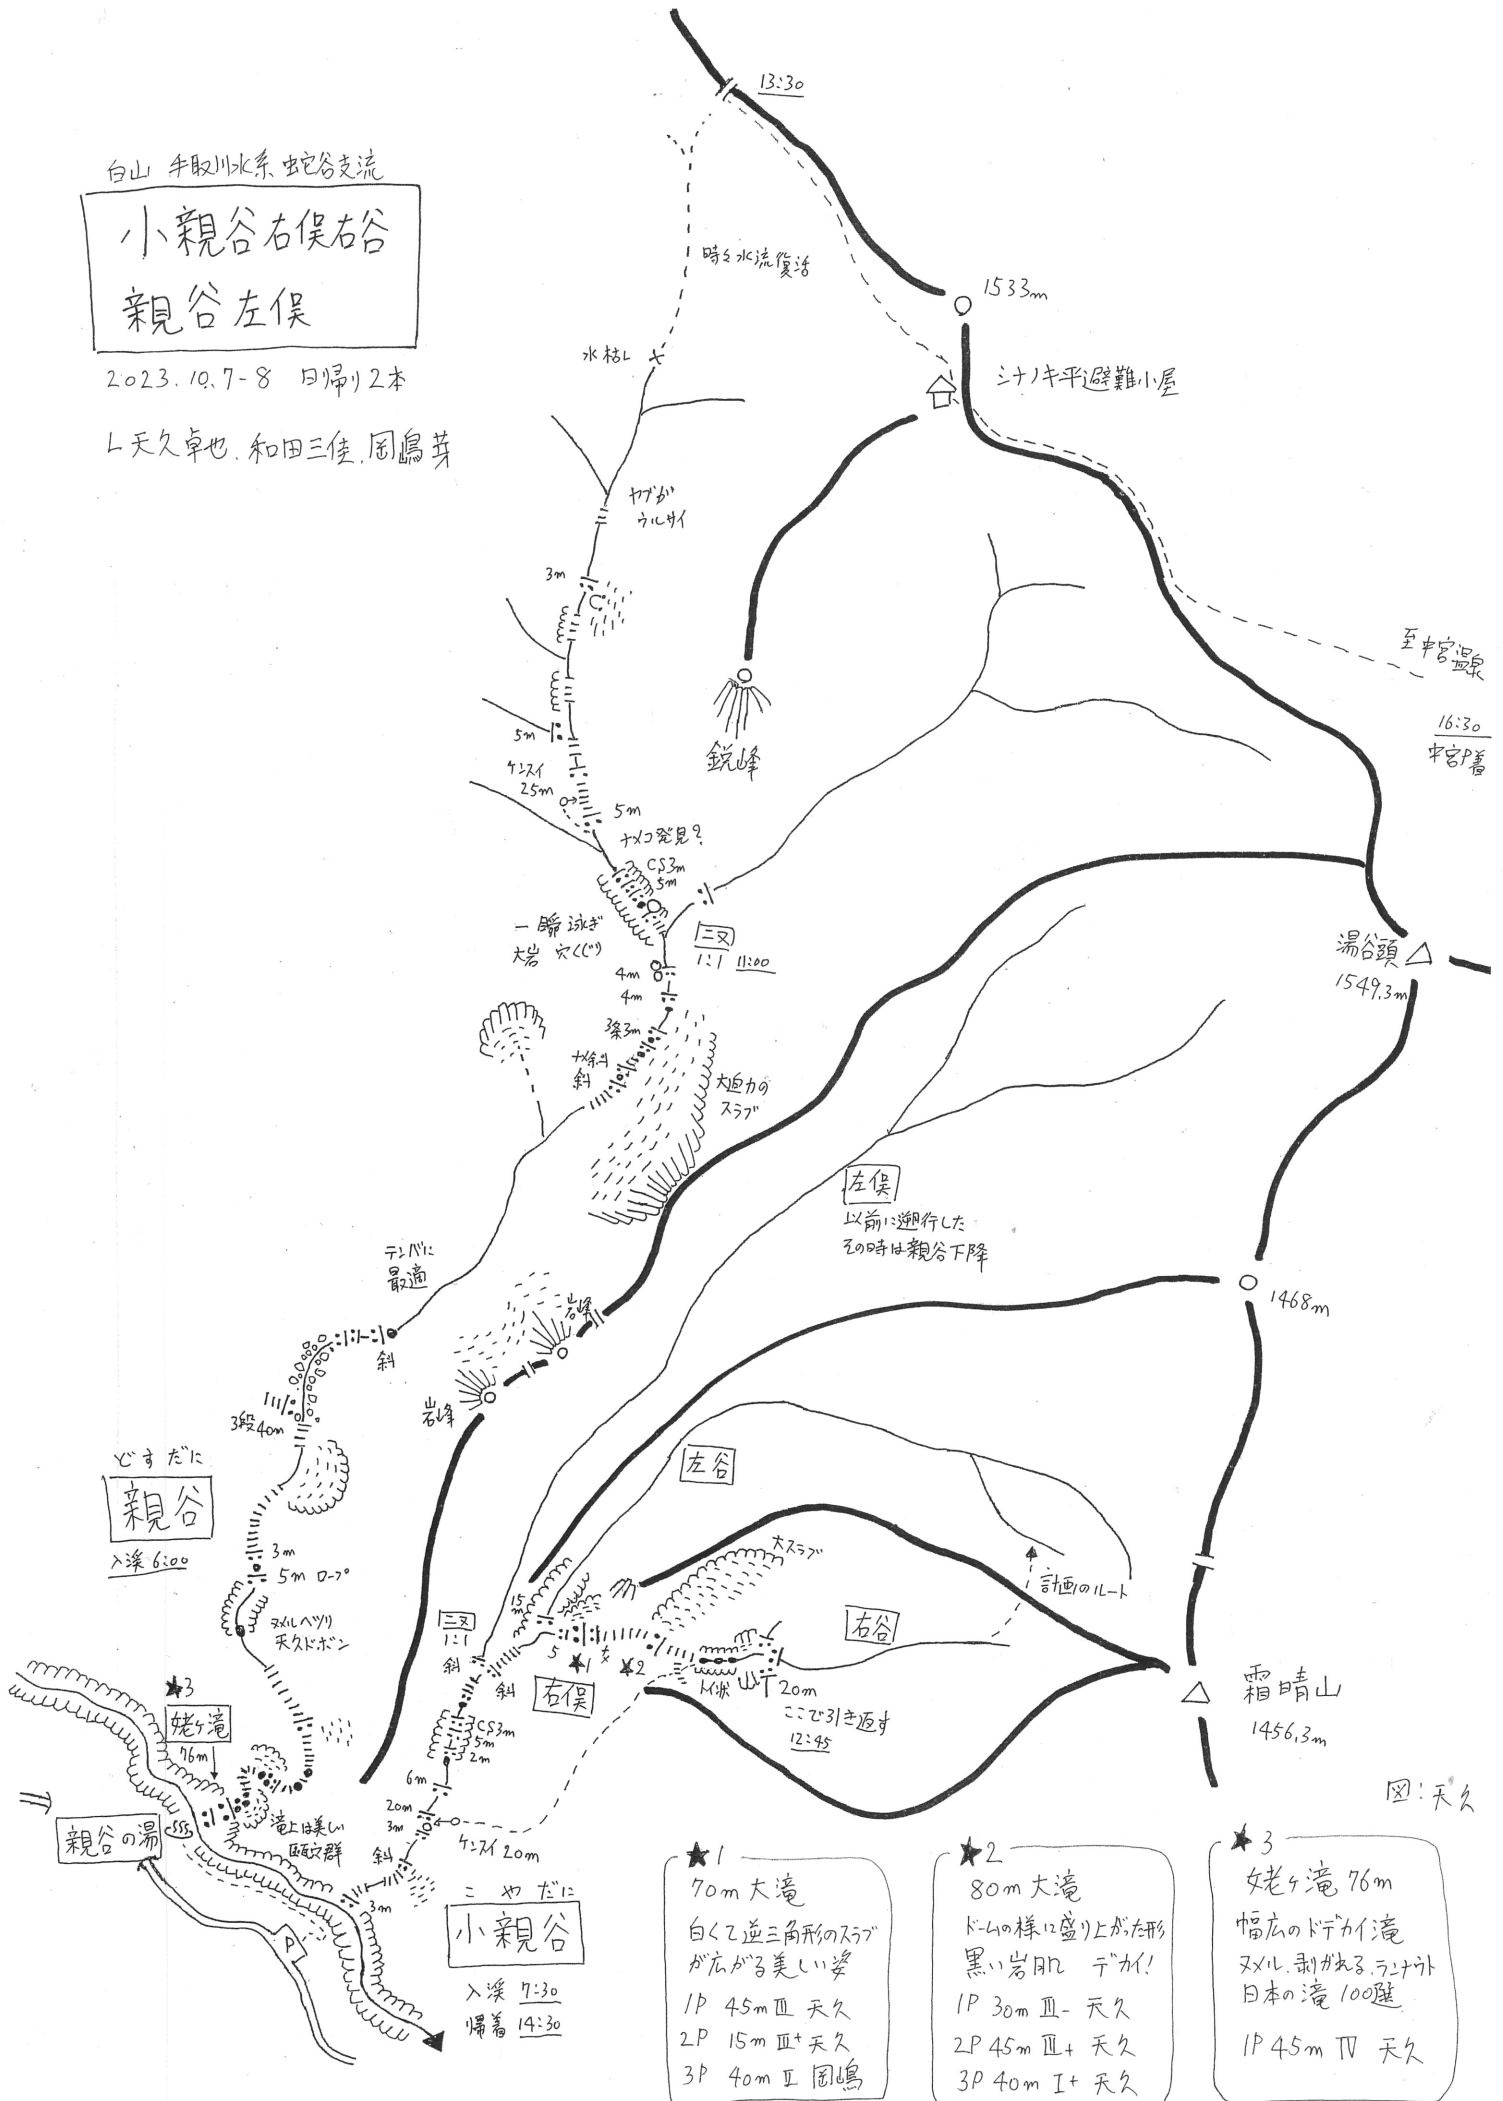

白山 牛取川水系 虫谷支流

小親谷 右俣 右谷  
親谷 左俣

2023. 10. 7-8 日帰り2本

天久卓也, 和田三佳, 岡島芽

★1  
70m 大滝  
白く逆三角形のスラッ  
が広がる美しい壁  
1P 45m III 天久  
2P 15m III+ 天久  
3P 40m II 岡島

★2  
80m 大滝  
ドーナツの様に盛り上がった形  
黒い岩肌 テカ!  
1P 30m III- 天久  
2P 45m III+ 天久  
3P 40m I+ 天久

★3  
姥ヶ滝 76m  
幅広のドテカイ滝  
ヌル剥がれるラジカ  
日本の滝 100選  
1P 45m IV 天久

図: 天久